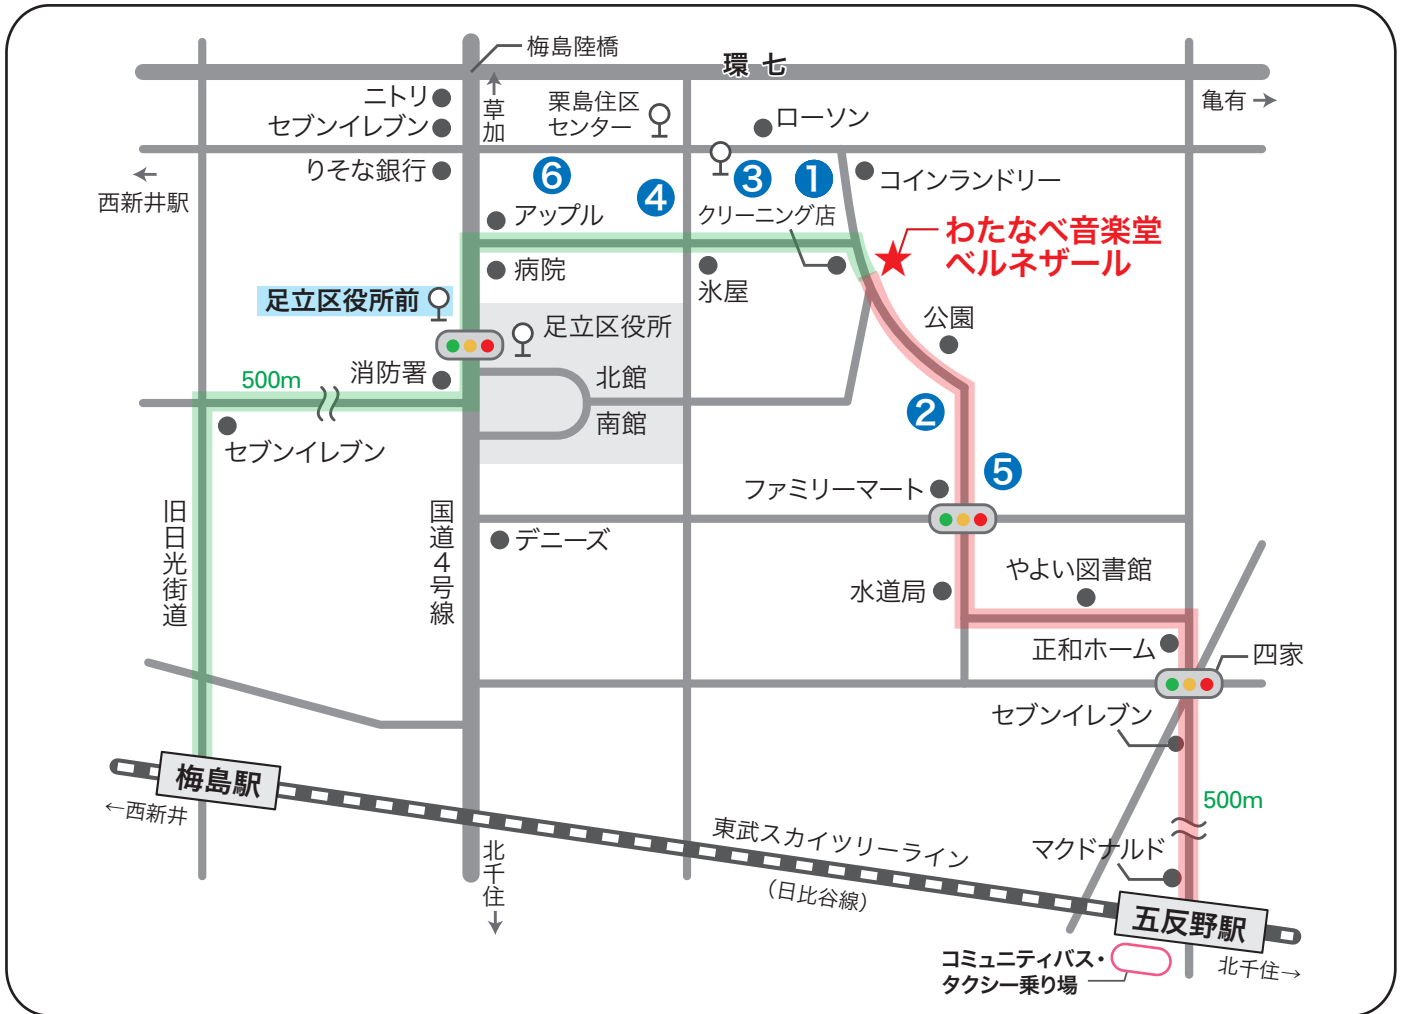

近隣駐車場のご案内

- ① GET パーク 9台 徒歩 2分
 - ② タイムズ足立中央本町第5 8台 徒歩 2分
 - ③ GET パーク中央本町 7台 徒歩 3分
 - ④ ジャストパーク中央本町第1 6台 徒歩 3分
 - ⑤ Miura Parking 13台 徒歩 3分
 - ⑥ 三井リパーク中央本町第1 15台 徒歩 4分
- 他、足立区役所地下大駐車場が休日も利用可能 徒歩 7分

公共交通機関のご案内

- 北千住駅 西口より 都バス北 47 系統「足立清掃工場前」または「竹の塚駅前」行き 足立区役所前下車（乗車 12 分、徒歩 5 分）
- 竹ノ塚駅 東口より 都バス北 47 系統「北千住駅前」行き 足立区役所前下車（乗車 10 分、徒歩 5 分）
- 東武スカイツリーライン（北千住駅 / 日比谷線乗入れ）各駅停車「五反野駅」下車徒歩 15 分（タクシー乗り場あり）、又は「梅島駅」下車徒歩 15 分
- 東武スカイツリーライン「西新井駅東口」より「綾瀬小学校東」行き 足立区役所下車（乗車時間 10 分、徒歩 5 分）
- 「亀有駅南口」行き 足立区役所下車（乗車時間 10 分、徒歩 5 分）
- 千代田線「綾瀬駅東口」より コミュニティバス《はるかぜ》「西新井東口」行き 栗島住区センター下車（乗車 15 分、徒歩 3 分）
- つくばエクスプレス「青井駅」より コミュニティバス《はるかぜ》「西新井東口」行き 栗島住区センター下車（乗車 5 分、徒歩 5 分）
- つくばエクスプレス「青井駅」下車徒歩 20 分