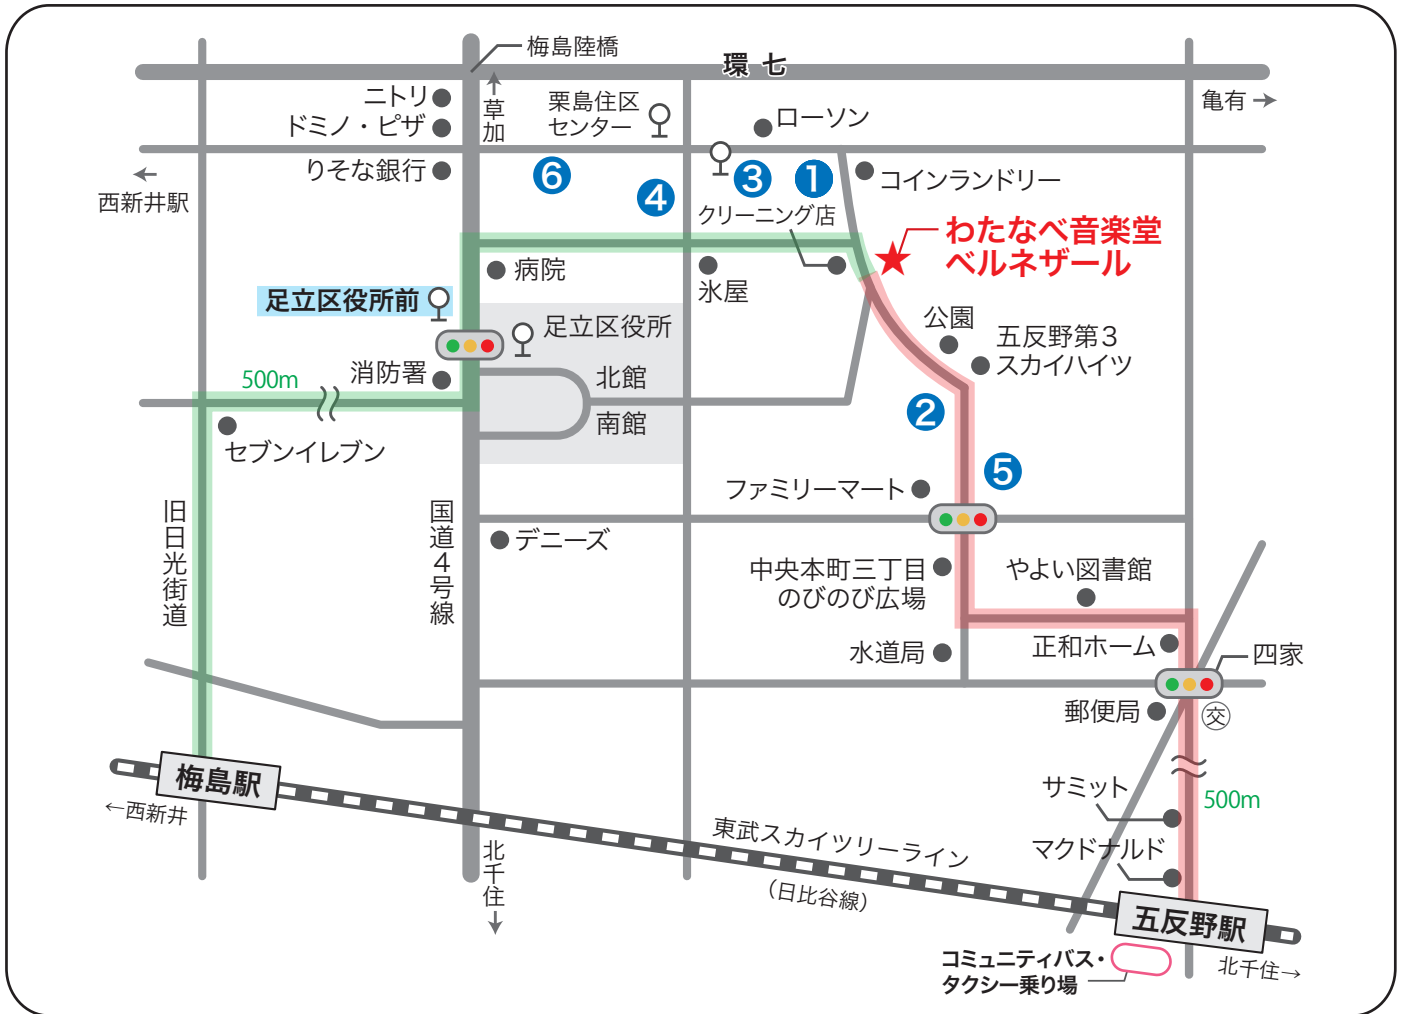

# わたなべ音楽堂<Bellne Saal>

## 近隣駐車場のご案内

- |   |                       |       |      |        |
|---|-----------------------|-------|------|--------|
| ① | GET パーク               | ..... | 9 台  | 徒歩 2 分 |
| ② | タイムズ足立中央本町第 5         | ..... | 8 台  | 徒歩 2 分 |
| ③ | GET パーク中央本町           | ..... | 7 台  | 徒歩 3 分 |
| ④ | ジャストパーク中央本町第 1        | ..... | 6 台  | 徒歩 3 分 |
| ⑤ | Miura Parking         | ..... | 13 台 | 徒歩 3 分 |
| ⑥ | 三井リパーク中央本町第 1         | ..... | 15 台 | 徒歩 4 分 |
|   | 他、足立区役所地下大駐車場が休日も利用可能 |       |      | 徒歩 7 分 |

### 公共交通機関のご案内

- 北千住駅 西口より 都バス北 47 系統「足立清掃工場前」または「竹の塚駅前」行き 足立区役所前下車（乗車 12 分、徒歩 5 分）
- 竹ノ塚駅 東口より 都バス北 47 系統「北千住駅前」行き 足立区役所前下車（乗車 10 分、徒歩 5 分）
- 東武スカイツリーライン（北千住駅 / 日比谷線乗入れ）各駅停車「五反野駅」下車徒歩 15 分（タクシー乗り場あり）、又は「梅島駅」下車徒歩 15 分
- 東武スカイツリーライン「西新井駅東口」より「綾瀬小学校東」行き 足立区役所下車（乗車時間 10 分、徒歩 5 分）  
「亀有駅南口」行き 足立区役所下車（乗車時間 10 分、徒歩 5 分）
- 千代田線「綾瀬駅東口」より コミュニティバス《はるかぜ》「西新井東口」行き 栗島住区センター下車（乗車 15 分、徒歩 3 分）
- つくばエクスプレス「青井駅」より コミュニティバス《はるかぜ》「西新井東口」行き 栗島住区センター下車（乗車 5 分、徒歩 5 分）
- つくばエクスプレス「青井駅」下車徒歩 20 分