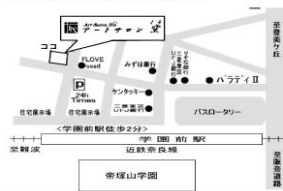

アートサロン空
〒631-0036 奈良市学園北1-6-15
近鉄奈良線「学園前駅」より徒歩2分

タレガ作品集 ¥2400+税